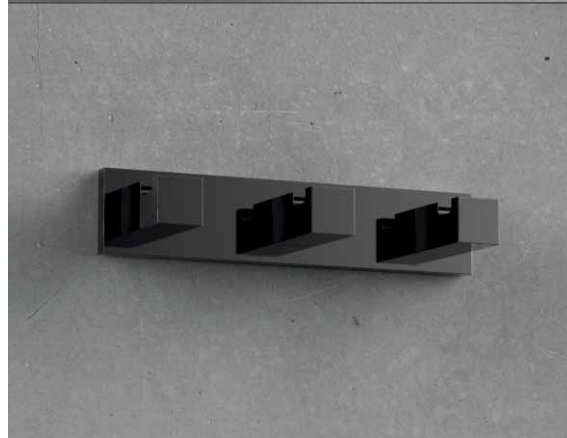

Design di attenta ricerca delle proporzioni per esprimere essenzialità e raffinata eleganza. **LOOK**, la collezione di accessori bagno disegnata da Luca Colombo per Colombo Design, accentua il connubio di linee pure, divenendo complemento d'arredo minimale di grande personalità.
Materiale: Ottone / Cromall®
Garanzia: 30 anni nelle finiture PVD

*Designed with a careful attention to proportion while expressing essentiality and fine elegance, **LOOK** by Luca Colombo, stresses the symbiosis of pure lines, to become part of our minimal living furnishings with strong personality.
Material: Brass / Cromall®
Warranty: 30 years on PVD finishes.*