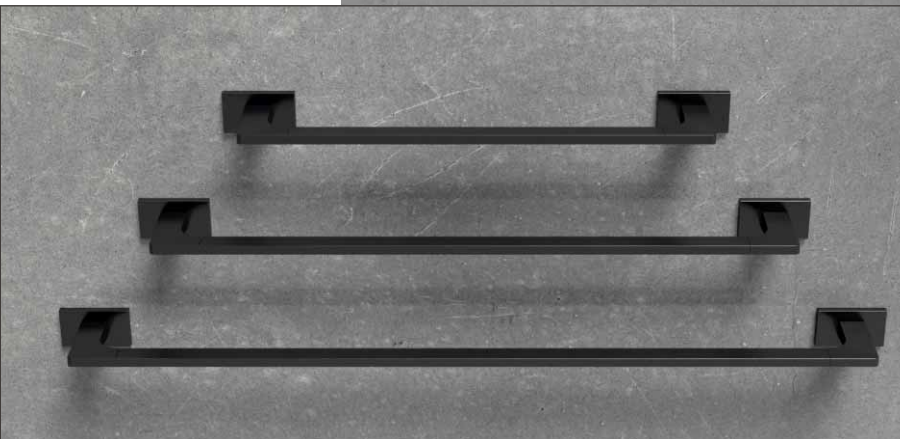

Look
Luca Colombo