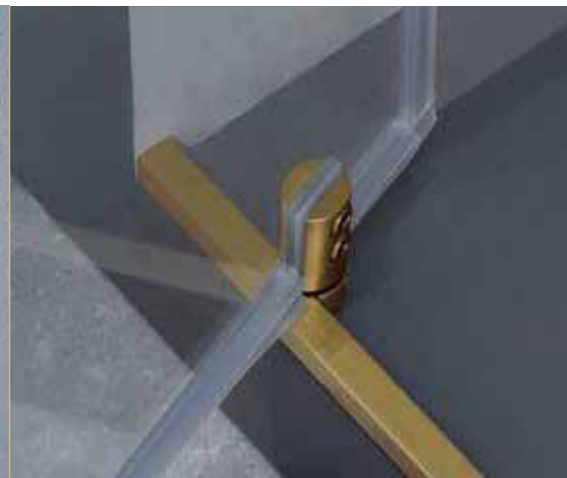

Galileo

Elegante e funzionale, la cabina doccia **GALILEO** è la massima espressione dell'innovazione tecnologica Cesana, tratto distintivo di un'azienda capace di guardare al futuro e proporre soluzioni all'avanguardia. Grazie alla molteplicità di finiture di vetri e profili, **GALILEO** offre al progettista la possibilità di creare soluzioni uniche e completamente personalizzate, integrandosi armoniosamente nella stanza da bagno.

Modelli:

- . **Nicchia e angolo, con porte battenti o scorrevoli**
- . **Parete**

Disponibile in tutte le finiture PVD.

Larghezza massima dei profili in PVD: 150 cm.
Cristallo di sicurezza 8 mm, personalizzabile
in 10 varianti cromatiche. Produzione su misura.

Elegant and functional, the **GALILEO** shower enclosure is the maximum expression of Cesana technological innovation, a distinctive feature of a company capable of looking at the future and proposing cutting-edge solutions. Thanks to the multiplicity of glass and profile finishes, **GALILEO** offers the designer the possibility of creating unique and completely customized solutions, harmoniously integrating into the bathroom.

Models:

- . **Niche and corner, with pivot or sliding doors**
- . **Wall**

Available in all PVD finishes.

PVD finish maximum width 150 cm.
8 mm clear safety glass, customizable in 10 color variants.
Custom made production.