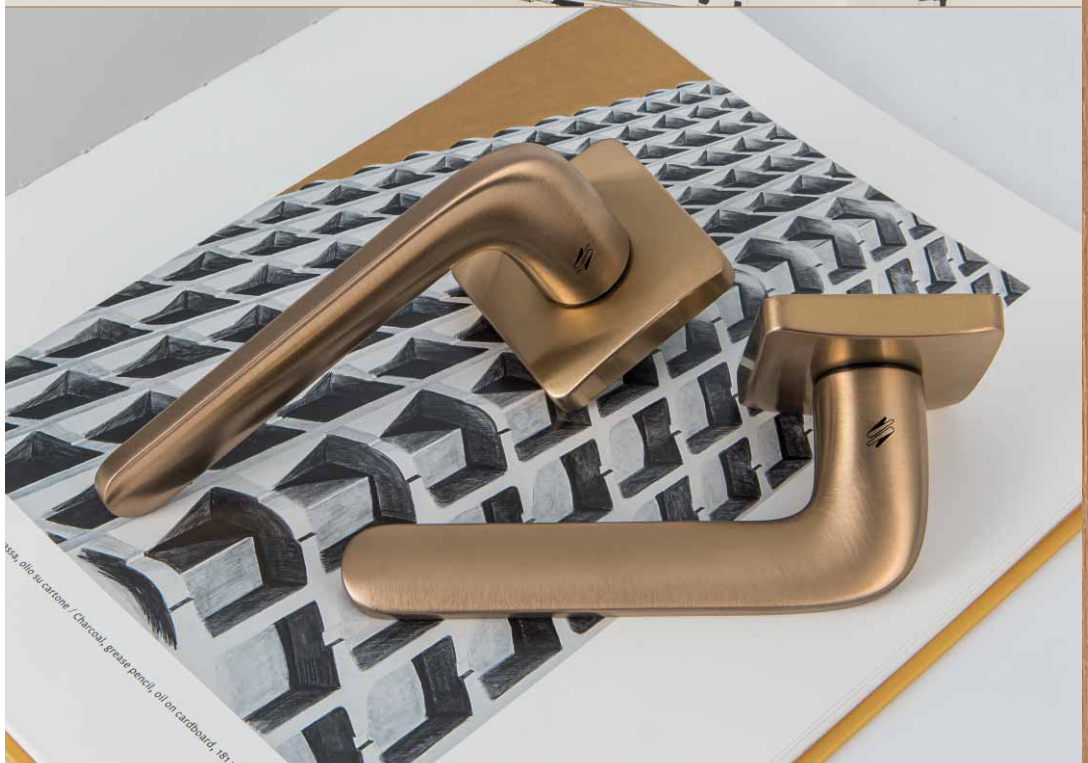

Peak
Patrick Jouin

Electra
Messineo e Settimelli

Fedra
Andrea Castrignano

Gira
Jasper Morrison

Viola
Angeletti Ruzza Design

RoboquattroS
Colombo Design